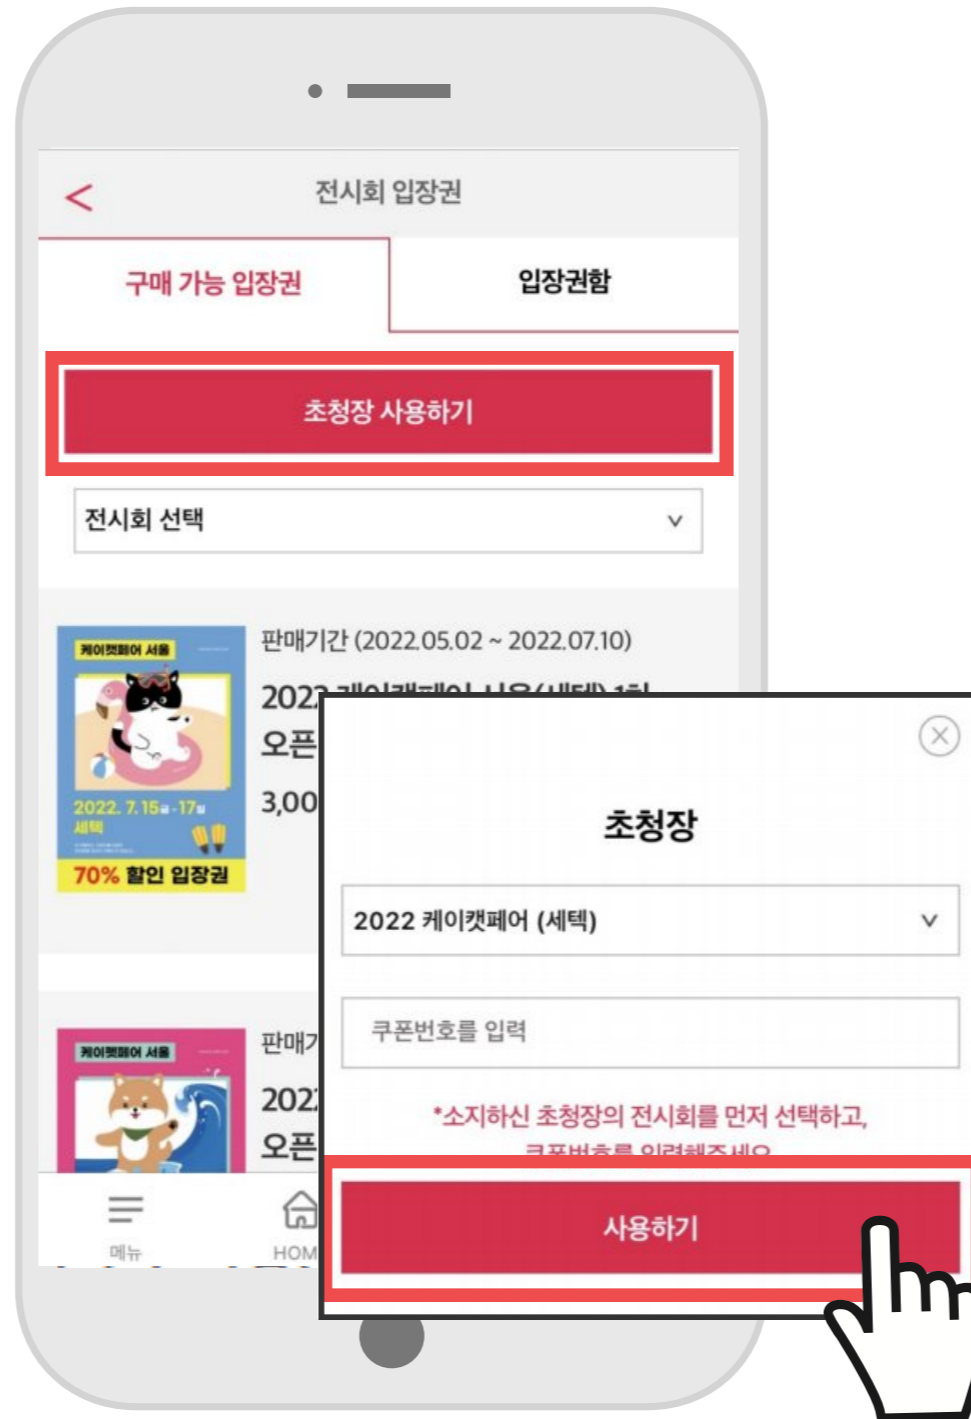

2) [초청장 사용하기] 클릭
⇒ 전시회 선택/ 쿠폰번호 입력