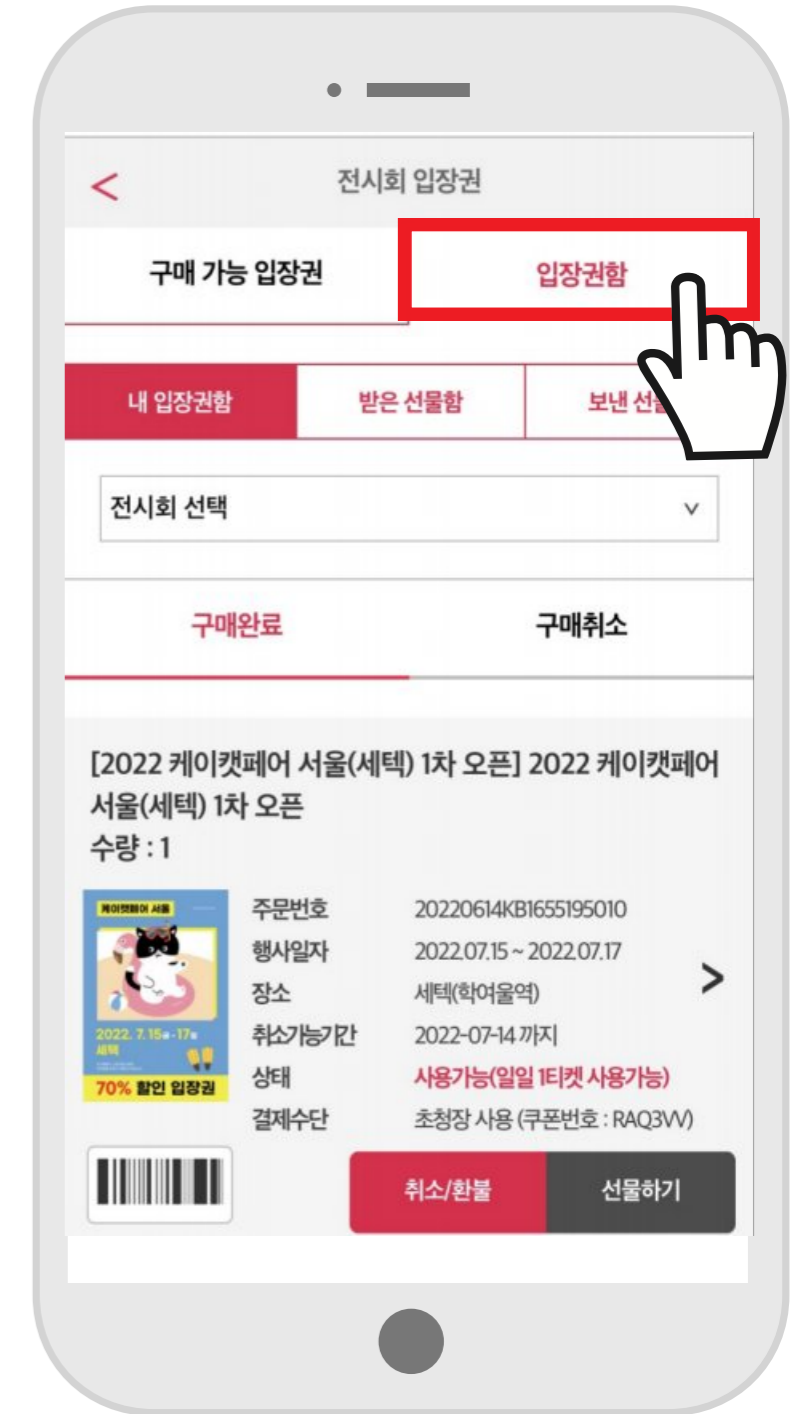

▶ **사용 방법**
1. 찡찌 App 회원가입 및 로그인
2. 메뉴 [입장권] > [초청장 사용하기] > 전시회 선택 / 쿠폰번호 입력
3. 설문 응답 [제출하기] > 실명인증 > 이용규정, 취소 및 환불 규정 동의
4. 신청 완료!

▶ **찡찌 App 다운로드 바로가기**
- 안드로이드 : bit.ly/2V4FwK3
- 아이폰 : apple.co/3hzsBJl

▶ **2022 케이캣페어 세텍**
전시기간: 2022. 7. 15(금) ~ 7. 17(일)
전시장소: 학여울역 세텍 전관
관람시간: 10:00 ~ 18:00 (입장마감, 17:30)

메세지 예시.docx
다운로드

02 참가기업 - 활용 TIP

1) 메뉴 ▶ [입장권] 클릭
* 회원가입/로그인 필수

2) [초청장 사용하기] 클릭
⇒ 전시회 선택/ 쿠폰번호 입력

3) 설문응답 ⇒ [제출하기]

03 초청객 - 모바일초청장 등록/사용 방법

4) 실명인증 (패스앱 또는 문자)
* 최초 1회만 진행됩니다.
이후에는 실명인증 과정은 생략됩니다.

5) 이용규정, 취소 및 환불 규정 동의
⇒ [제출하기]

신청이 완료되었습니다.
*입장권은 [내입장권함]에서
확인 가능합니다.

03 초청객 - 모바일초청장 등록/사용 방법

참관객 응대 매뉴얼

유효하지 않은 쿠폰번호라고 합니다. 어떡하나요?