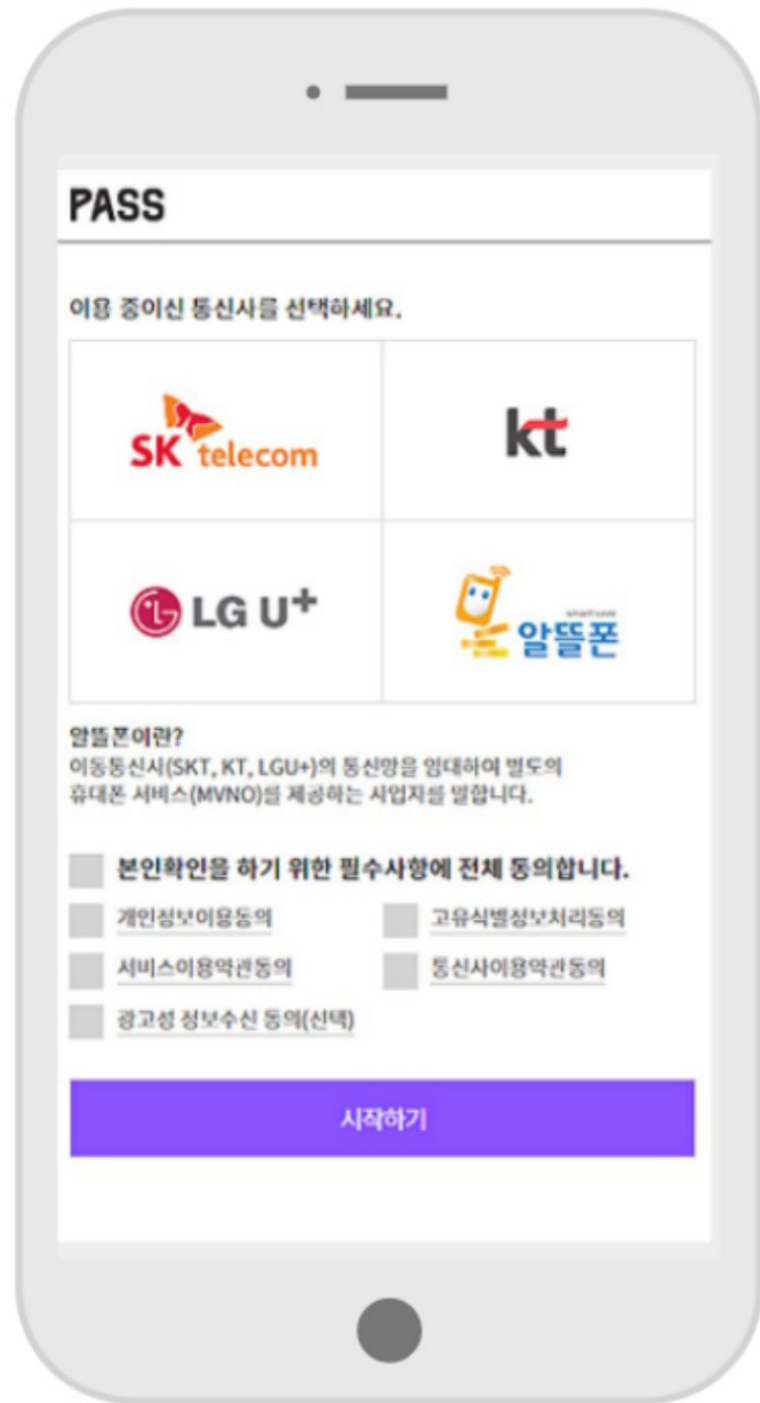

▶ **사용 방법**
1. 찡찌 App 회원가입 및 로그인
2. 메뉴 [입장권] > [초청장 사용하기] > 전시회 선택 / 쿠폰번호 입력
3. 설문 응답 [제출하기] > 실명인증 > 이용규정, 취소 및 환불 규정 동의
4. 신청 완료!

▶ **찡찌 App 다운로드 바로가기**
- 안드로이드 : bit.ly/2V4FwK3
- 아이폰 : apple.co/3hzsBJl

▶ **2022 케이캣페어 세텍**
전시기간: 2022. 7. 15(금) ~ 7. 17(일)
전시장소: 학여울역 세텍 전관
관람시간: 10:00 ~ 18:00 (입장마감, 17:30)

메세지 예시.docx
다운로드

02 참가기업 - 활용 TIP

1) 메뉴 ▶ [입장권] 클릭
* 회원가입/로그인 필수

2) [초청장 사용하기] 클릭
⇒ 전시회 선택/ 쿠폰번호 입력

3) 설문응답 ⇒ [제출하기]

03 초청객 - 모바일초청장 등록/사용 방법

4) 실명인증 (패스앱 또는 문자)
* 최초 1회만 진행됩니다.
이후에는 실명인증 과정은 생략됩니다.

5) 이용규정, 취소 및 환불 규정 동의
⇒ [제출하기]

신청이 완료되었습니다.
*입장권은 [내입장권함]에서
확인 가능합니다.

03 초청객 - 모바일초청장 등록/사용 방법

참관객 응대 매뉴얼

유효하지 않은 쿠폰번호라고 합니다. 어떡하나요?