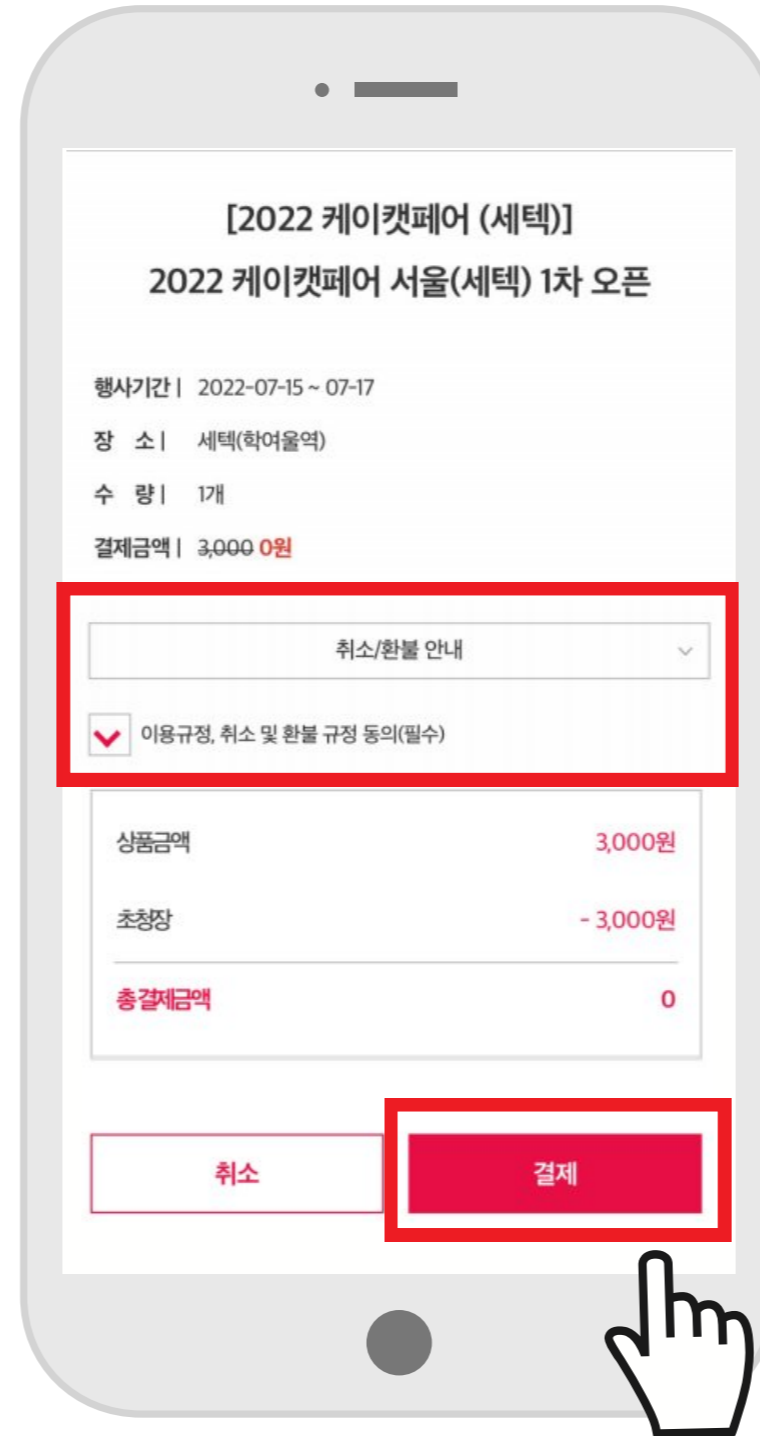

▶ **사용 방법**
1. 찡찌 App 회원가입 및 로그인
2. 메뉴 [입장권] > [초청장 사용하기] > 전시회 선택 / 쿠폰번호 입력
3. 설문 응답 [제출하기] > 실명인증 > 이용규정, 취소 및 환불 규정 동의
4. 신청 완료!

▶ **찡찌 App 다운로드 바로가기**
- 안드로이드 : bit.ly/2V4FwK3
- 아이폰 : apple.co/3hzsBJl

▶ **2022 케이캣페어 세텍**
전시기간: 2022. 7. 15(금) ~ 7. 17(일)
전시장소: 학여울역 세텍 전관
관람시간: 10:00 ~ 18:00 (입장마감, 17:30)

메세지 예시.docx
다운로드

02 참가기업 - 활용 TIP

1) 메뉴 ▶ [입장권] 클릭
* 회원가입/로그인 필수

2) [초청장 사용하기] 클릭
⇒ 전시회 선택/ 쿠폰번호 입력

3) 설문응답 ⇒ [제출하기]

03 초청객 - 모바일초청장 등록/사용 방법

4) 실명인증 (패스앱 또는 문자)
* 최초 1회만 진행됩니다.
이후에는 실명인증 과정은 생략됩니다.

5) 이용규정, 취소 및 환불 규정 동의
⇒ [제출하기]

신청이 완료되었습니다.
*입장권은 [내입장권함]에서
확인 가능합니다.

03 초청객 - 모바일초청장 등록/사용 방법

참관객 응대 매뉴얼

유효하지 않은 쿠폰번호라고 합니다. 어떡하나요?